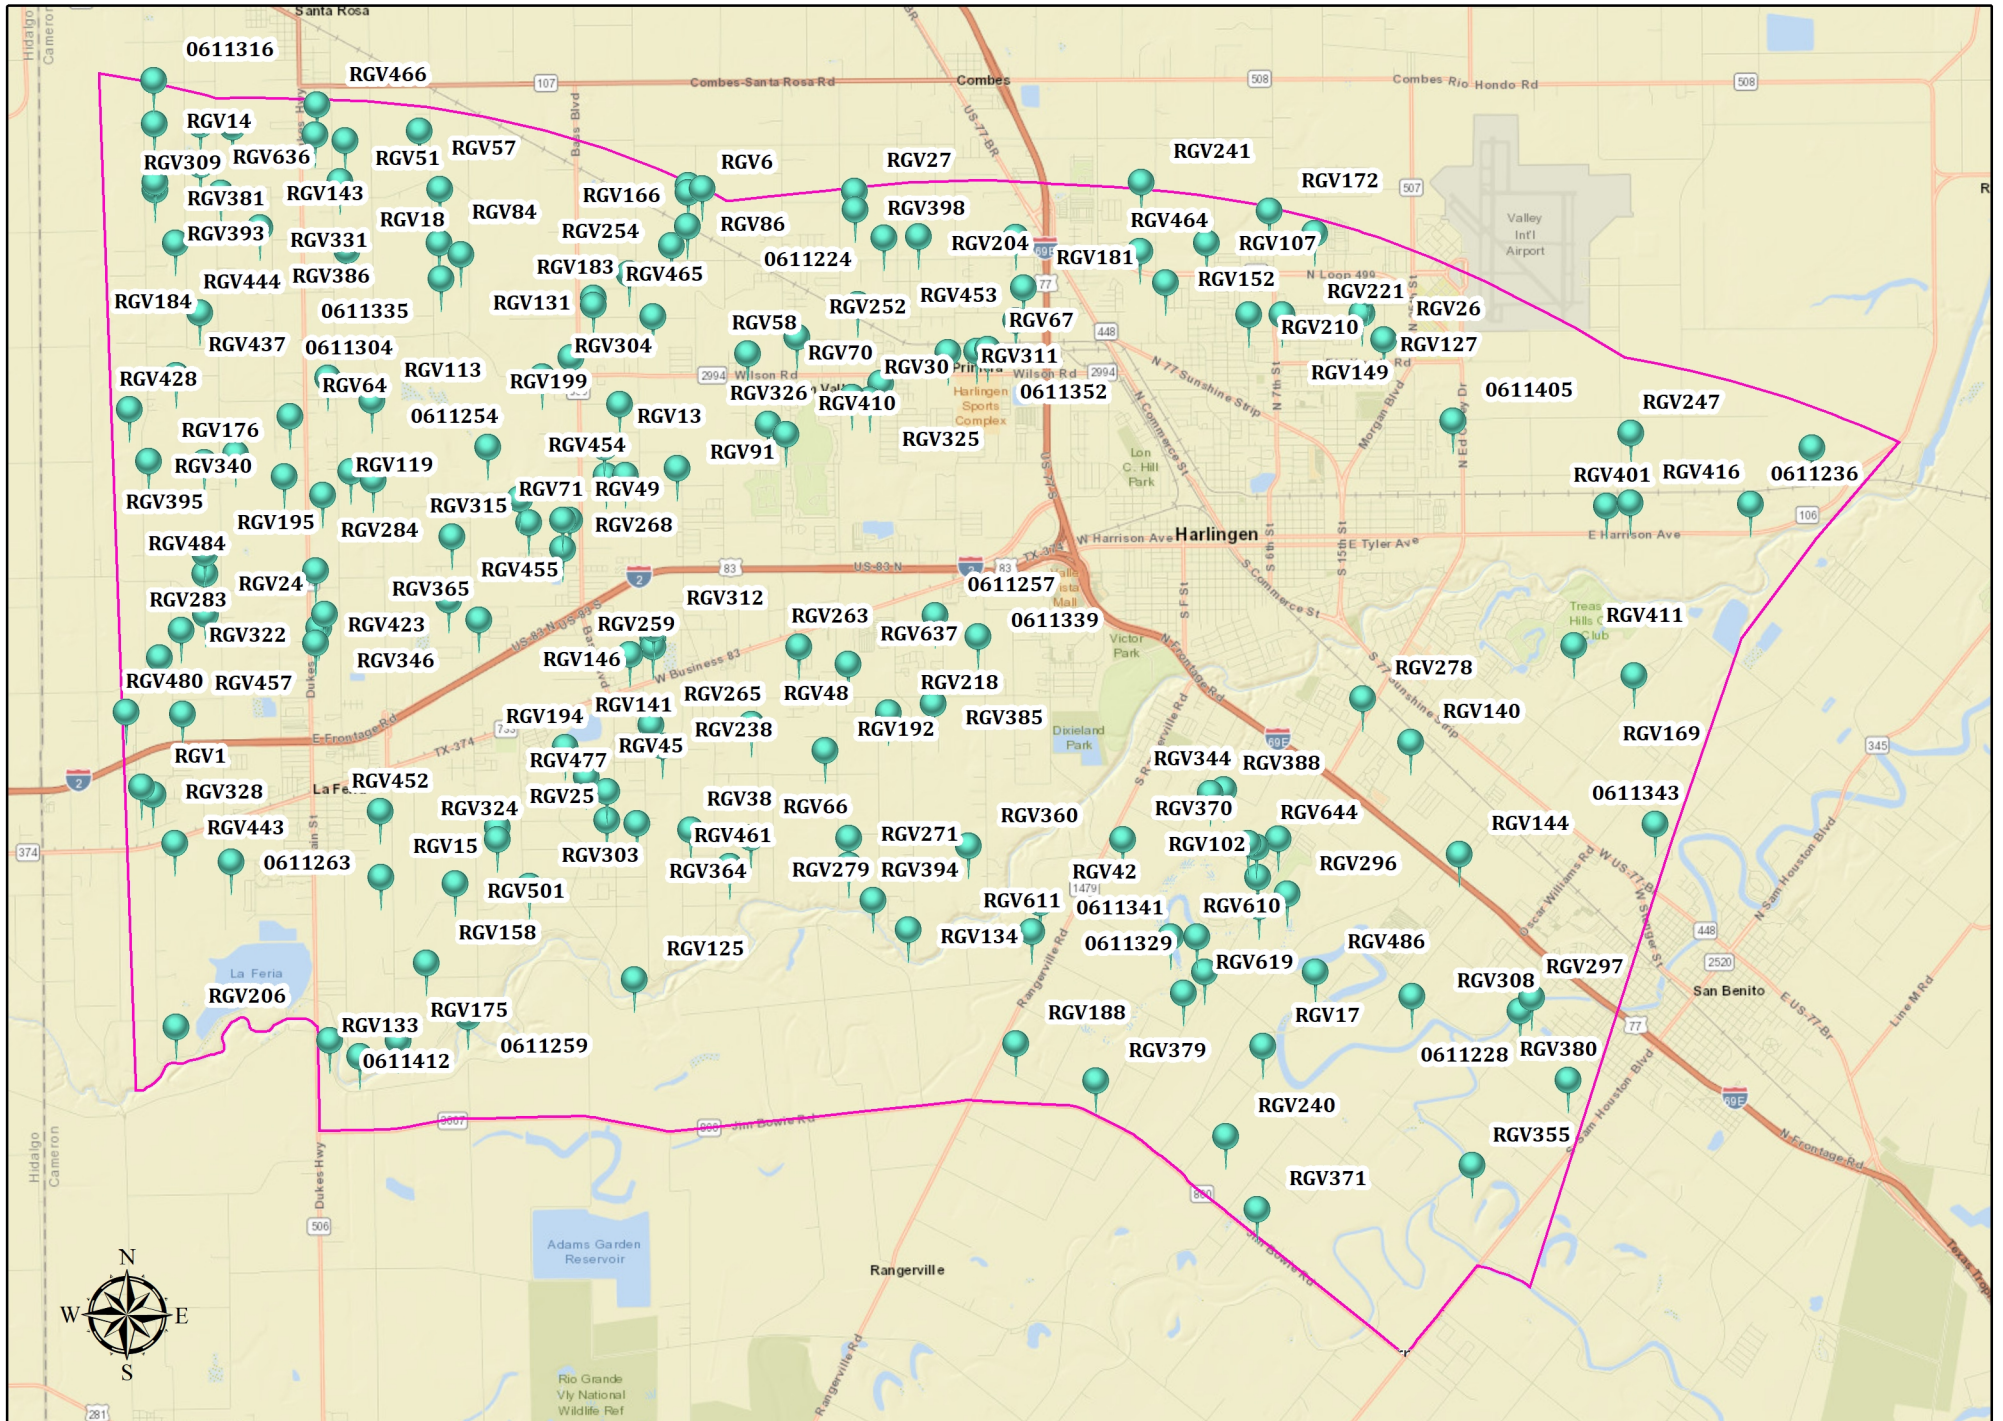

# Rio Grande City - Grid ID: Rio Grande City

# La Rosita - Grid ID: La Rosita

# Roma - Grid ID: Roma

# Western Cameron 2 - Grid ID: WC2